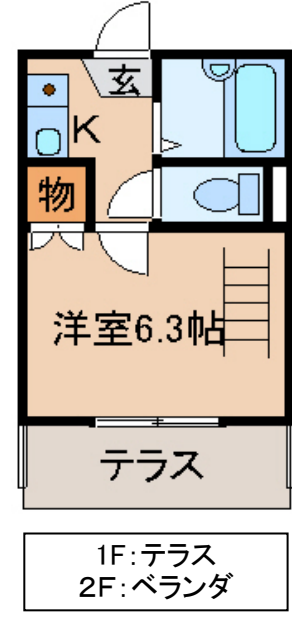

楽々入居！！期間限定のキャンペーン実施中！！

名称	リッチモンド高松町第2	タイプ	1K	18.11㎡
所在地	761-0104 高松市高松町2196-108			
家賃	32,000～円	構造	木造 2階建 全12戸	
共益費	込円	建築	平成 3 年 9 月	
駐車場	(別)4,200円	交通	バス 琴電志度線 八栗駅 徒歩3分	
水道代	実費円	ガス	プロパン	
敷金	0円	排水	公共下水	
仲介手数料	0円	校区	小学校 古高松小学校	
入居月家賃	0円	中学校	古高松中学校	
抗菌	10,000円	設備	AC×1台・ロフト・冷蔵庫	
初回保証料	20,000円		1Fフローリング・2Fタイルカーペット	
年間保証料	(1年毎)10,000円		Pikara対応	
契約更新料	(1年毎)10,500円			
住宅総合保険加入必須(当社指定)				

期間限定のキャンペーン★
初期費用3万円
入居できます！！

■取引態様 仲介

株式会社 アルファ・トマム

☎087-837-0123