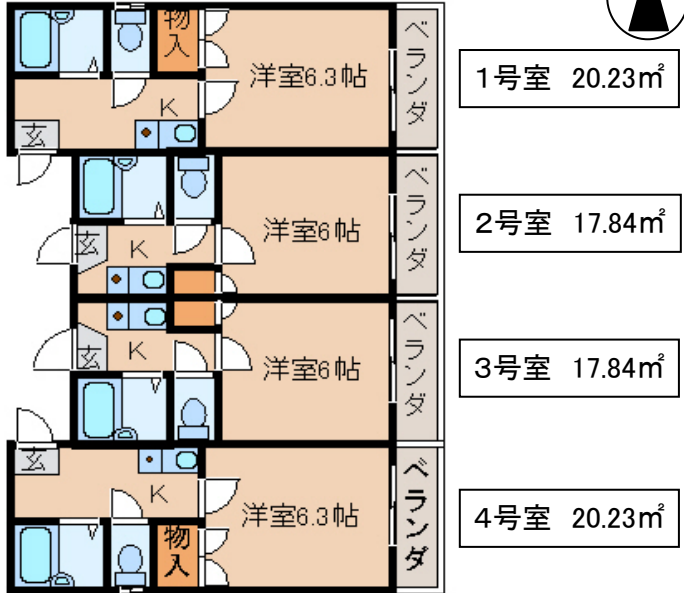

■取引態様 仲介

株式会社 アルファ・トマム

☎087-837-0123