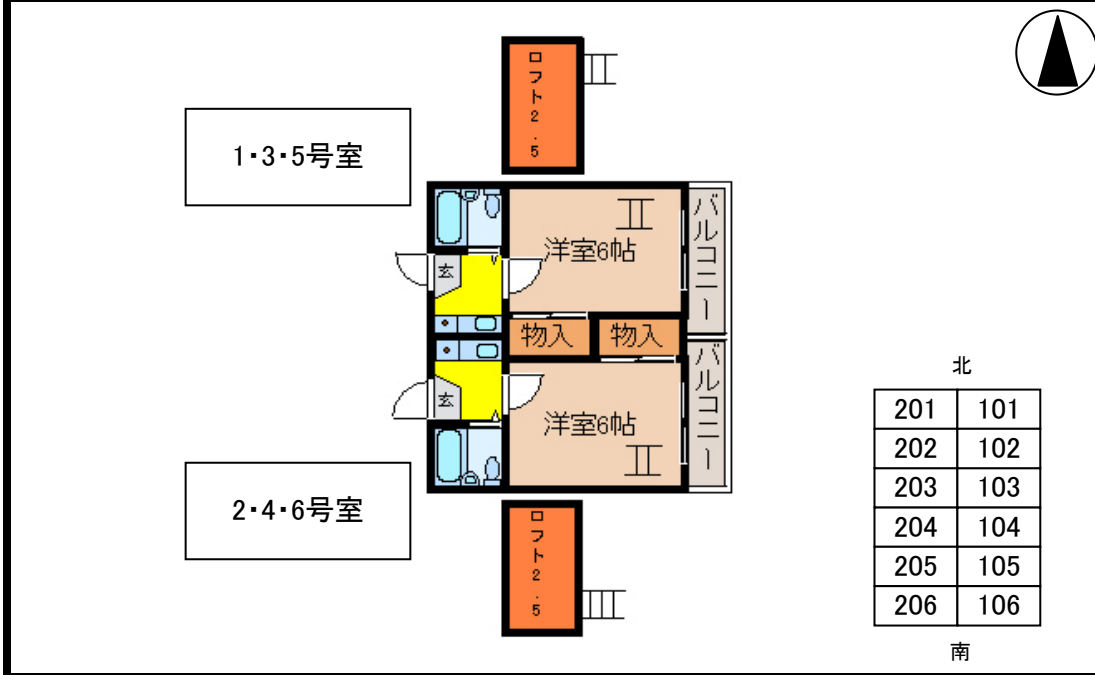

取引態様 仲介

株式会社 アルファ・トマム

☎087-837-0123