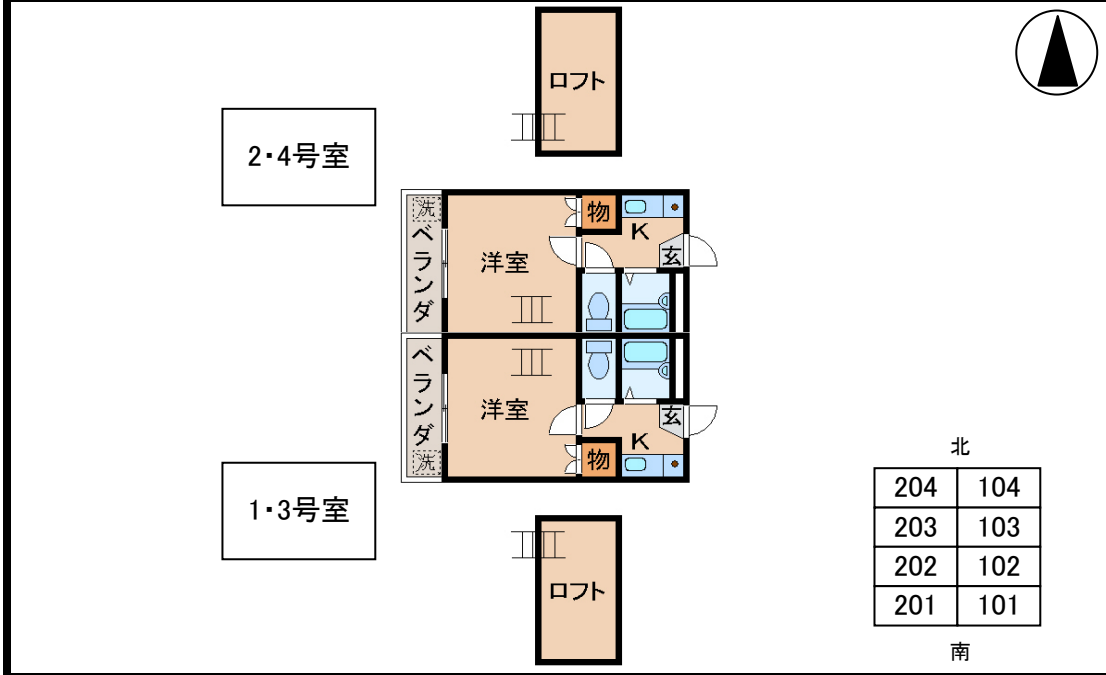

■取引態様 仲介

株式会社 アルファ・トマム

☎087-837-0123