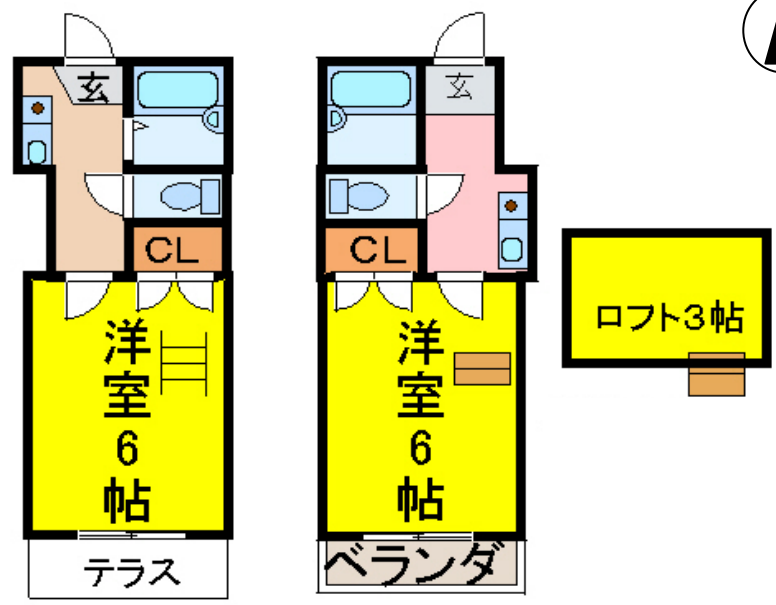

■取引態様 仲介

株式会社 アルファ・トマム

☎087-837-0123